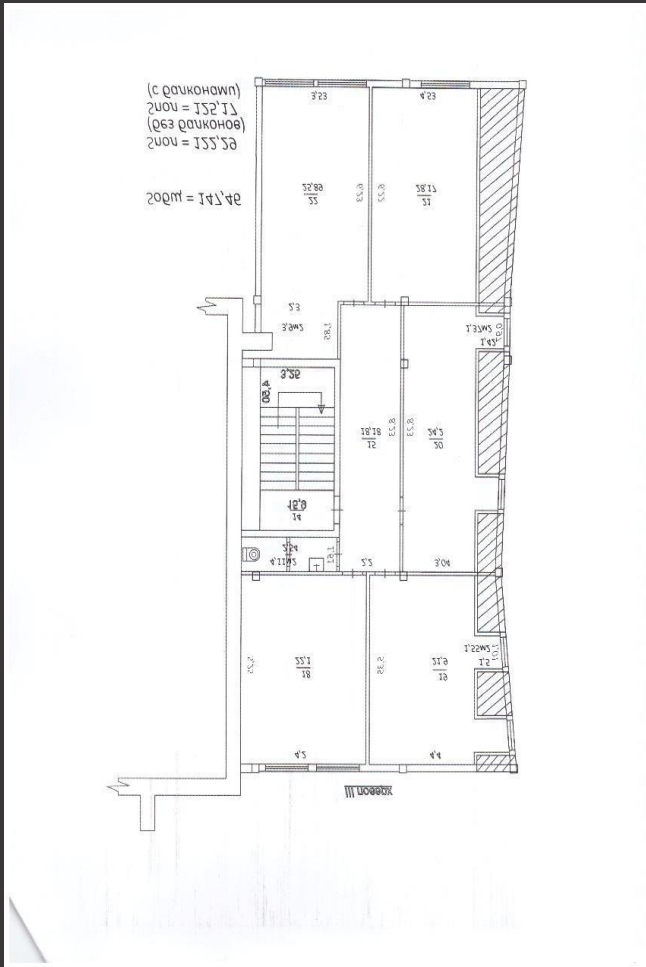

ПЛАНИРОВКИ

2-й этаж

Группа строительных компаний «Grand Family Estate»

Сайт: gfegroup.dp.ua

Отдел продаж: г. Днепр, ул. Костомаровская 6Г, офис 8