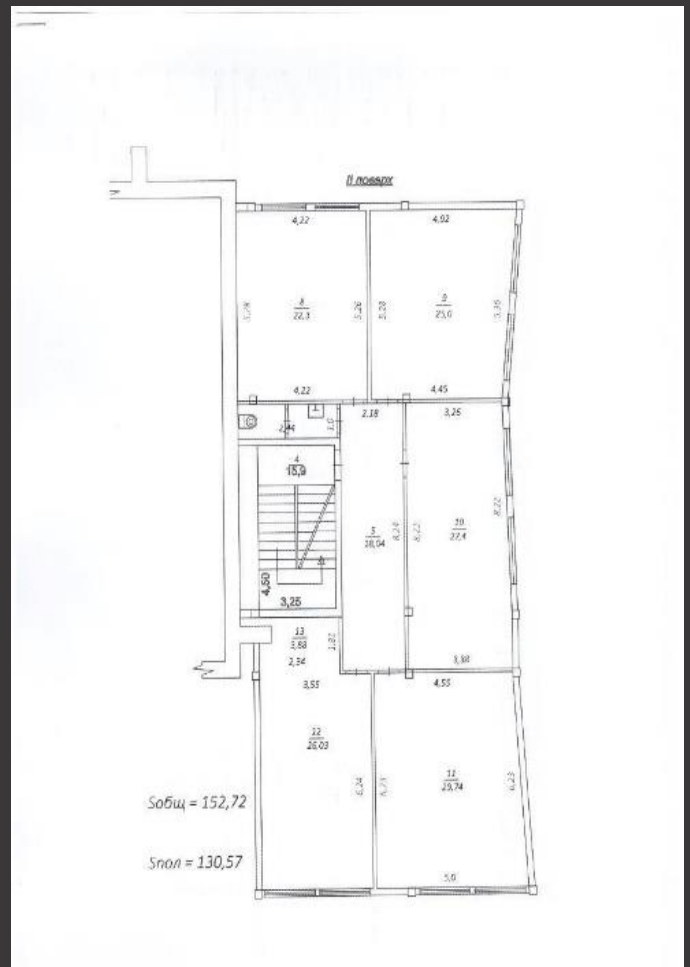

ПЛАНИРОВКИ

3-й этаж

Группа строительных компаний «Grand Family Estate»

Сайт: gfegroup.dp.ua

Отдел продаж: г. Днепр, ул. Костомаровская 6Г, офис 8